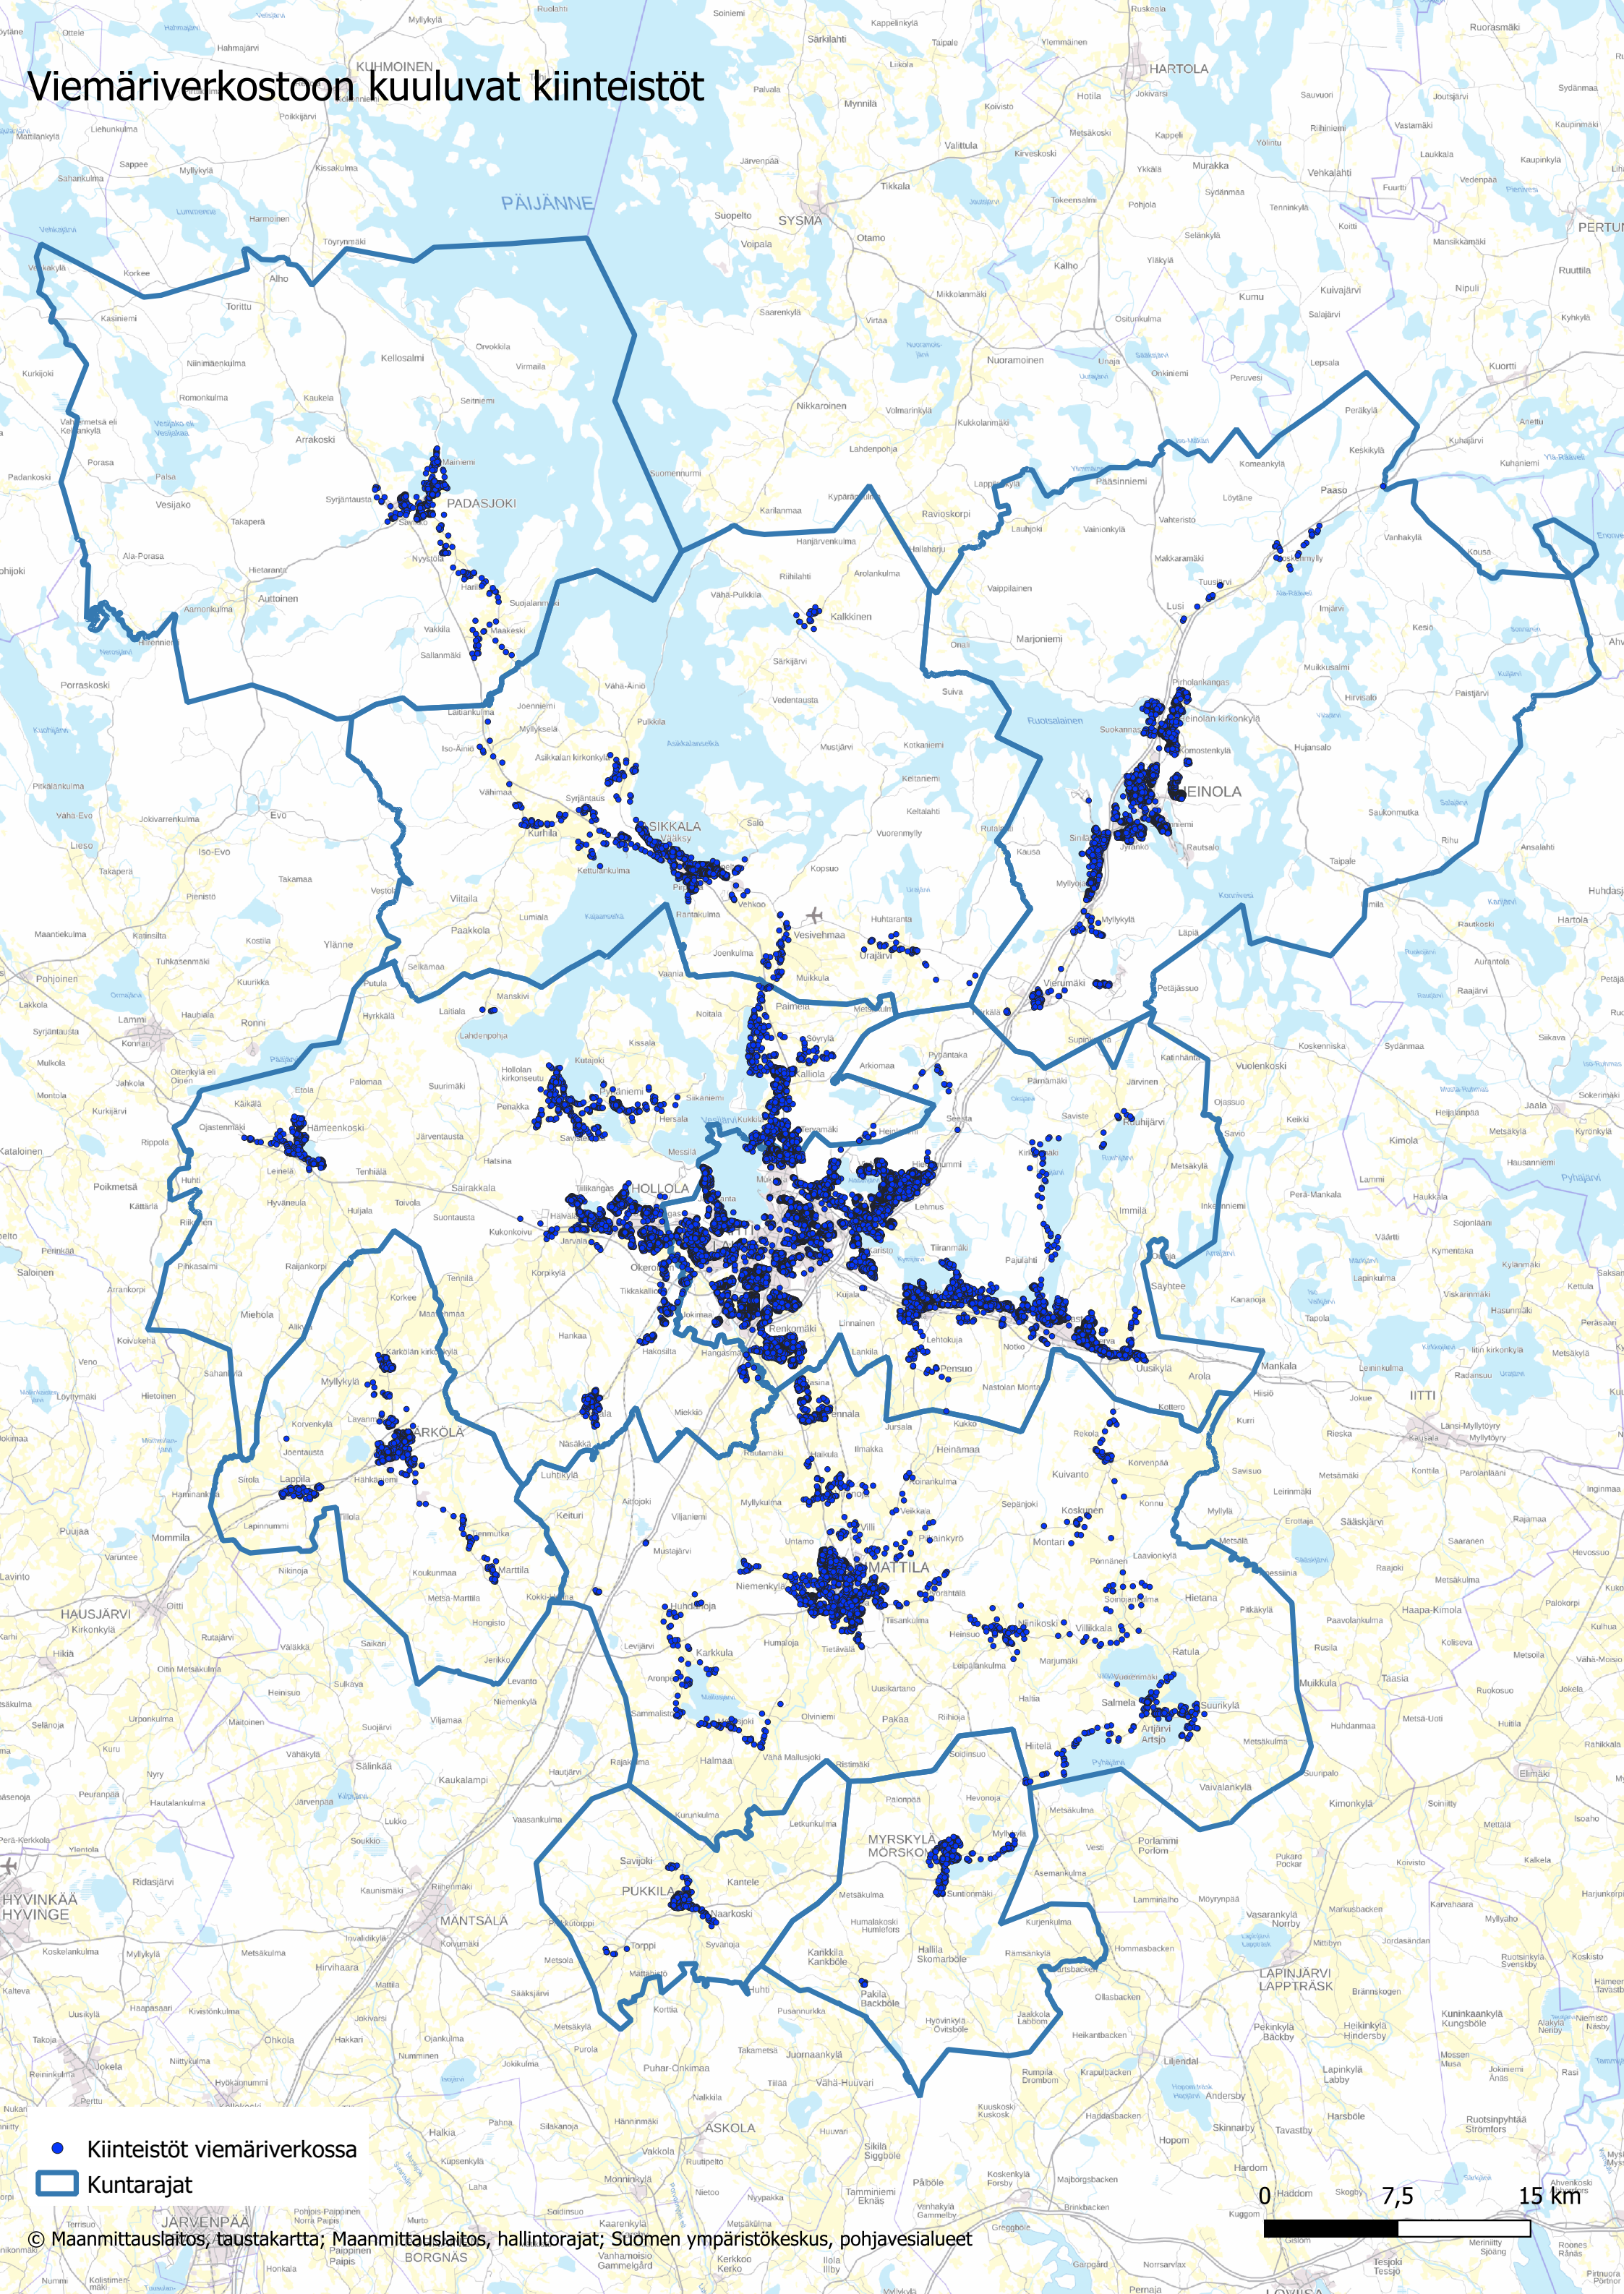

# Viemäriverkostoon kuuluvat kiinteistöt

● Kiinteistöt viemäriverkossa

▬ Kuntarajat

0 7,5 15 km